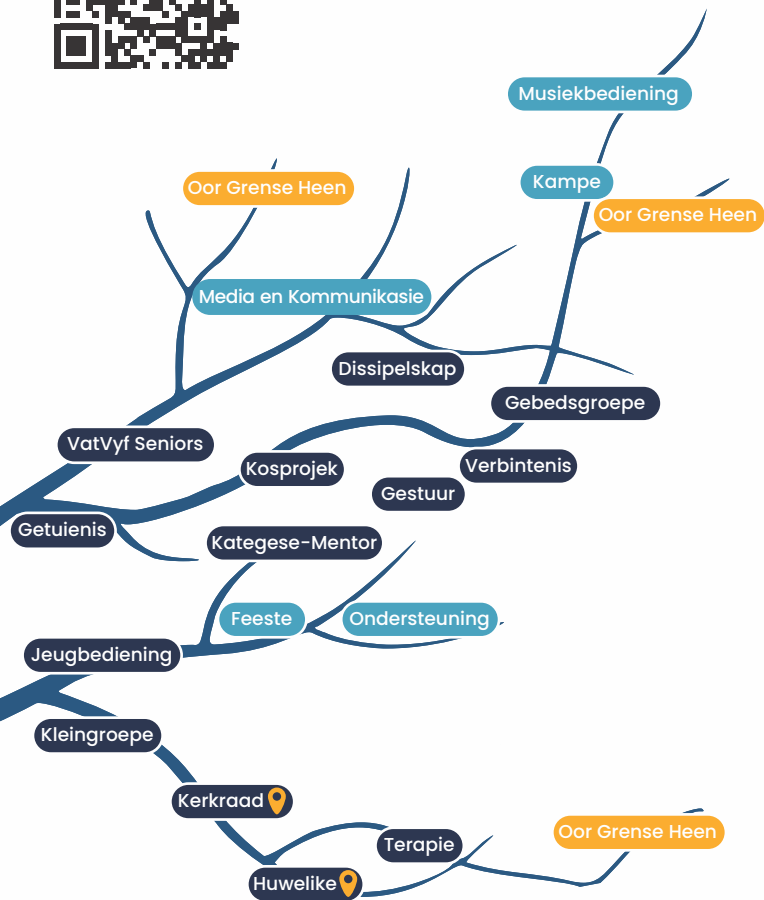

As jy nuut is, of meer inligting oor ons gemeente verlang, besoek www.stellenberg.co.za.

Formasiereis

IS JY NUUT?

Volg QR-kode vir
meer inligting

Op 'n Sondag

By eredienste

Eredienerswerkers

Spanne eredienerswerkers doen een maal per maand diens. Hulle verwelkom kerkgangers, neem kollekte op en bedien nagmaal.

Musiekbediening

Indien jy passievol is oor musiek, 'n instrument kan bespeel of aan voorsang wil deelneem, oorweeg dit om by ons musiekbediening aan te sluit.

Na eredienste:

Kuier in die teetuin en kafeteria